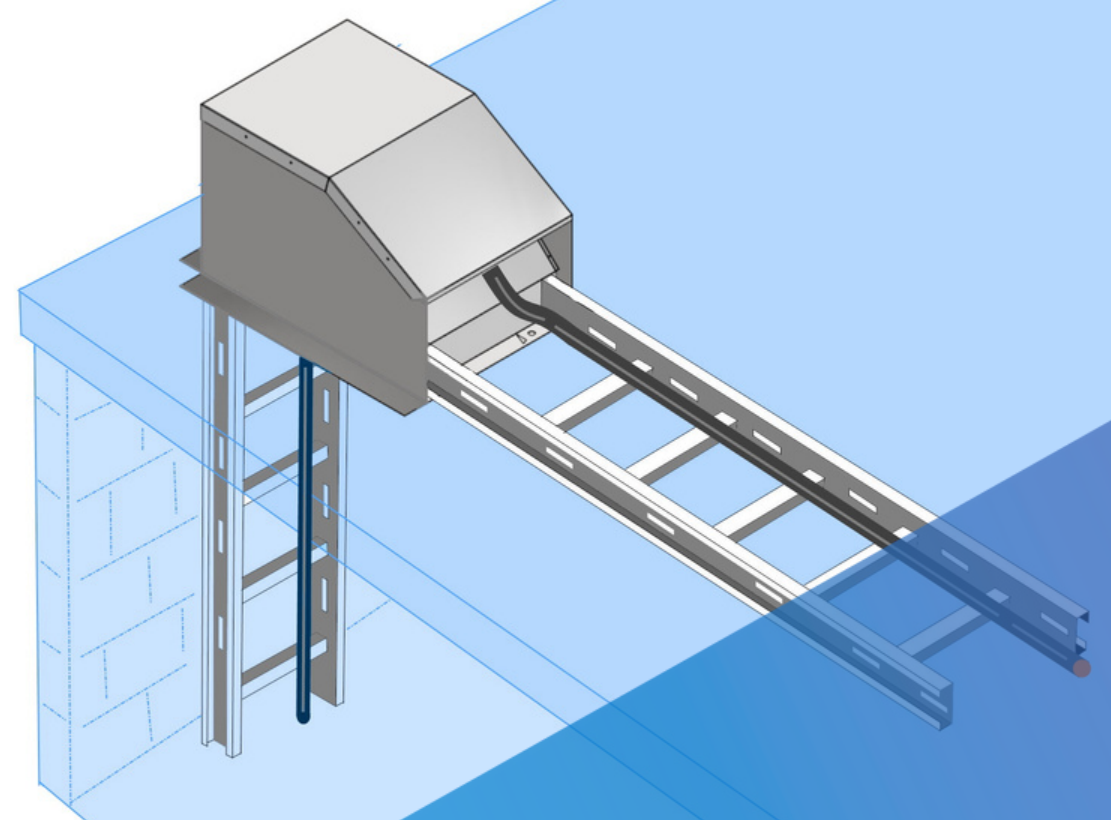

MINI DAKDOORVOER

De Mini PV Roof Terminal was tot nu toe voornamelijk maatwerk, vanaf nu is er een standaard product verkrijgbaar. De Mini PV Roof Terminal wordt gemonteerd op platte daken om de AC kabels uit de omvormer vanaf het dak het gebouw in te geleiden. In samenwerking met een aantal PV installateurs, heeft Etepro deze standaard dakdoorvoer ontwikkeld. En is er vanaf nu een kant en klare oplossing. De dakdoorvoer beschikt over een waterkering, zodat er geen water het gebouw in kan stromen. Uiteraard wordt het product ook geleverd in Ultra Galva, wat wil zeggen dat de kabeldoorvoer een onbeperkte levensduur heeft. De voordelen zijn:

- Snelle montage
- Kant en klare oplossing
- Ultra Galva
- Perfect invoer van kabels
- Inclusief waterkering
- Perfect aansluitbaar op onze kabelgoten
- De juiste interne radius voor alle kabels

Optie: brandwerend leverbaar!

Inlijmen: Verder geniet het de voorkeur om de doorvoer in te lijmen met kunststof of bitumen tot/met de dakrand.

STANDAARD DAKDOORVOER

De standaard PV Roof Terminal was tot nu toe voornamelijk maatwerk, vanaf nu is er een standaard product verkrijgbaar. De standaard PV Roof Terminal wordt gemonteerd op platte daken om de AC kabels uit de omvormer vanaf het dak het gebouw in te geleiden. In samenwerking met een aantal PV installateurs, heeft Etepro deze standaard dakdoorvoer ontwikkeld. En is er vanaf nu een kant en klare oplossing. De dakdoorvoer beschikt over een waterkering, zodat er geen water het gebouw in kan stromen. Uiteraard wordt het product ook geleverd in Ultra Galva, wat wil zeggen dat de kabeldoorvoer een onbeperkte levensduur heeft. De voordelen zijn: