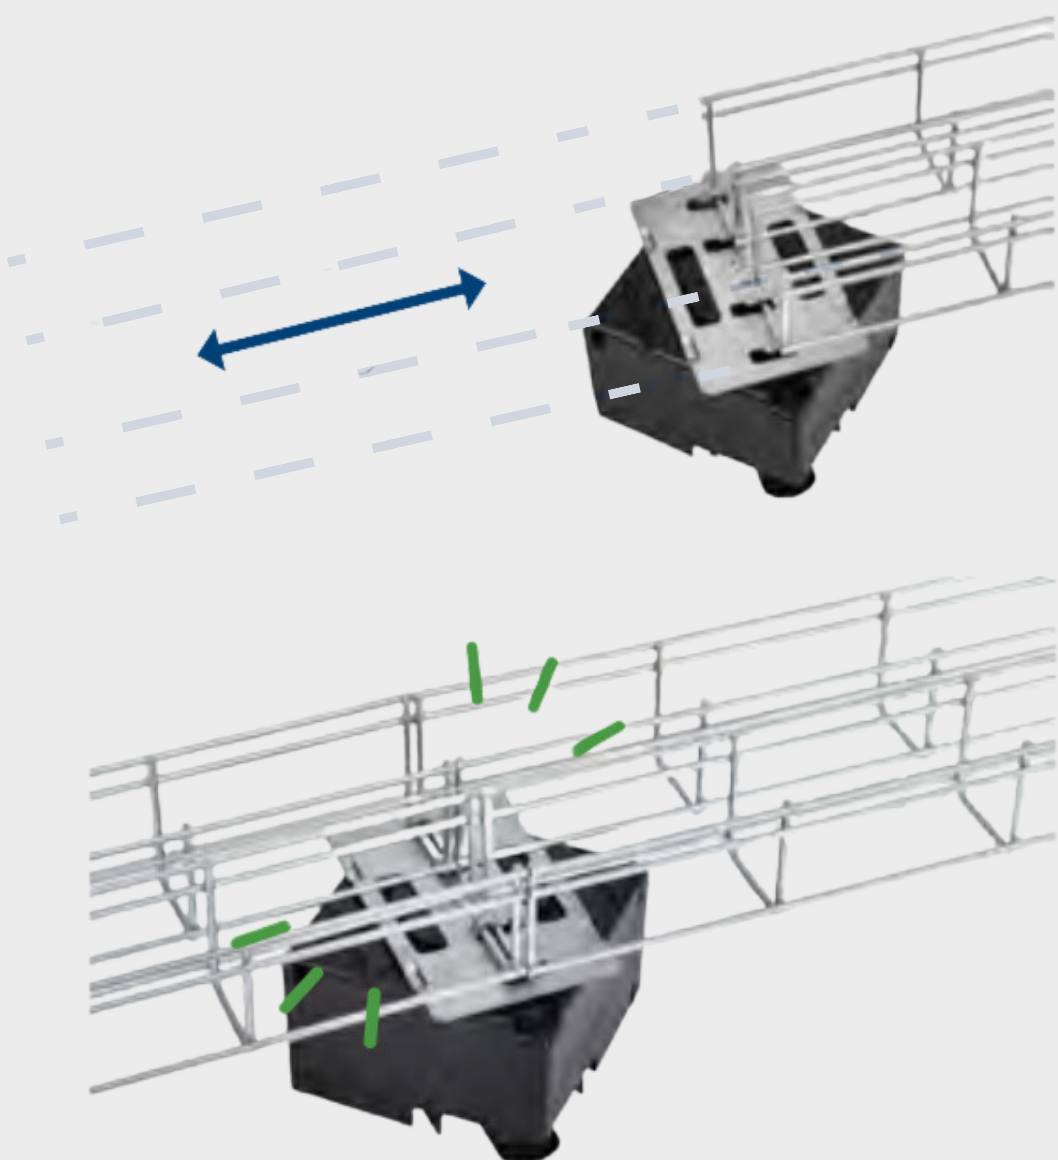

THE CUBE DAKSTEUN

Met 'THE CUBE' van Trayco installeert u kabeldraagsystemen snel en veilig op platte daken. Door zijn gewicht hoeft u de daksteun niet op de ondergrond vast te maken. Draadgoten van Trayco monteert u met een handomdraai, zonder toebehoren. Of u kiest voor de klikbare montageplaatje waarop twee trajecten tegelijkertijd gemonteerd kunnen worden. Hierdoor kan je de kabels overzichtelijk scheiden. kostenbesparing en tijds winst gegarandeerd.

-
- **Snelle montage**
 - **Windbestendig**
 - **Kabelgoot, Draadgoot, Ladderbaan**
 - **Ultra Galva**
 - **Veilig in gebruik**
 - **Voordelig**
 - **Merk:**  **Trayco**
CABLE SUPPORT SYSTEMS
-

Montage met **simpele draaibeweging**.
Geen moeren of bouten nodig.

Montage met **koppelplaat**.

Meerdere draadnetten koppelen dankzij
clipsbare koppelplaat MTL60-050-UG
Meerdere draadnetten koppelen **dankzij**
clipsbare koppelplaat MTL60-050-UG

Voor de montage van **kabelladders en kabelgoten**